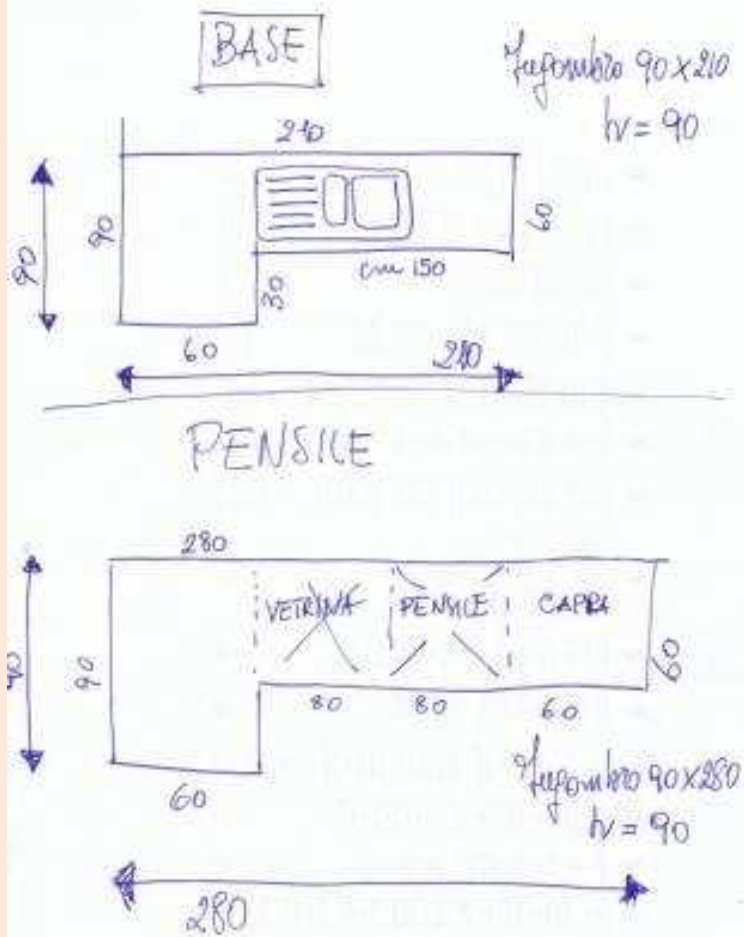

CUCINA
IKEA
Usata
pochissimo

In ottime
condizioni

Praticamen
te nuova

Costo
iniziale
Circa
1500 €

Costo min 500 €

Compresi gli accessori quali portamestoli, cestello del mobile ad angolo, gruppo miscelatore etc..

Non compresi gli elettrodomestici

Compresa la cassettera + il pensile che appare nella 2° immagine e che non è rappresentato nello schizzo

L'ingombro della cassettera è : 1,26 x 60 ; h = 90

Se sei interessato scrivi a : lapostadelvillaggio@tiscali.it